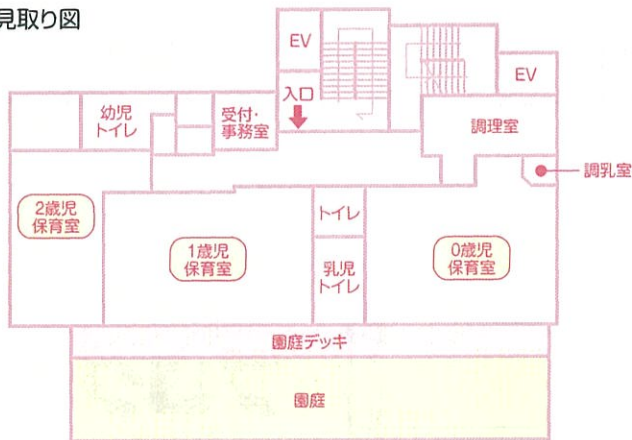

希望制ですので、当日17:00までにお申し出ください。

※補食は別途費用

●夕食

18:30以降のお迎えのお子さまには、夕食の提供が可能です。当日の9:00までにお申し込みください。

※夕食は別途費用

保護者のみなさまが安心してお子さまを預けられる場所、
またお子さまが心地よく過ごせるような空間づくりに配慮した環境です。

●保育園見取り図

安全・安心を大切にする環境

R加工(面取り、角を丸く)、照明の飛散防止、
つり戸棚の耐震ラッチ、避難訓練・引き渡し
訓練、備蓄品など日常生活での安全に配慮
し、また非常時への備えをしています。

東急田園都市線「二子玉川」駅 徒歩7分

小学館アカデミー ふたこたまがわ保育園

(東京都認証保育所)

〒158-0094 東京都世田谷区玉川3-34-2
リオ・ヴェルデ 2階
TEL.03-5797-5671

小学館アカデミー保育園

検索

●運営事業者