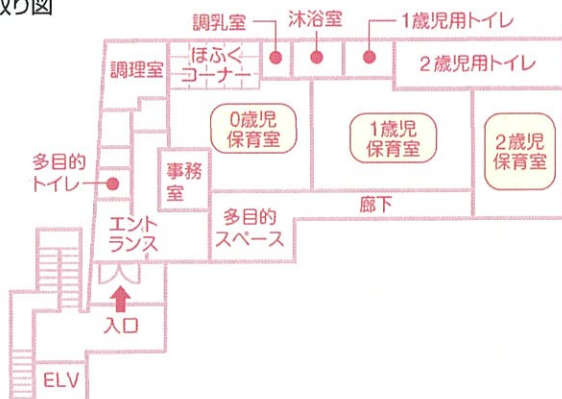

●補食(軽食)

18:30以降のお迎えで、夕食を申し込まれていないお子さまには補食の提供が可能です。

希望制ですので、当日17:00までにお申し出ください。

※補食は別途費用

●夕食

18:30以降のお迎えのお子さまには、夕食の提供が可能です。当日の9:00までにお申し込みください。

※夕食は別途費用

保護者のみなさまが安心してお子さまを預けられる場所、
またお子さまが心地よく過ごせるような空間づくりに配慮した環境です。

●保育園見取り図

安全・安心を大切にする環境

R加工(面取り、角を丸く)、照明の飛散防止、
つり戸棚の耐震ラッチ、避難訓練・引き渡し
訓練、備蓄品など日常生活での安全に配慮
し、また非常時への備えをしています。

JR京浜東北線・東急大井町線「大井町」駅 徒歩1分

小学館アカデミー アトレ大井町保育園

(東京都認証保育所)

〒140-0014 東京都品川区大井1-1-1
アトレ大井町2 3階
TEL.03-5718-3301