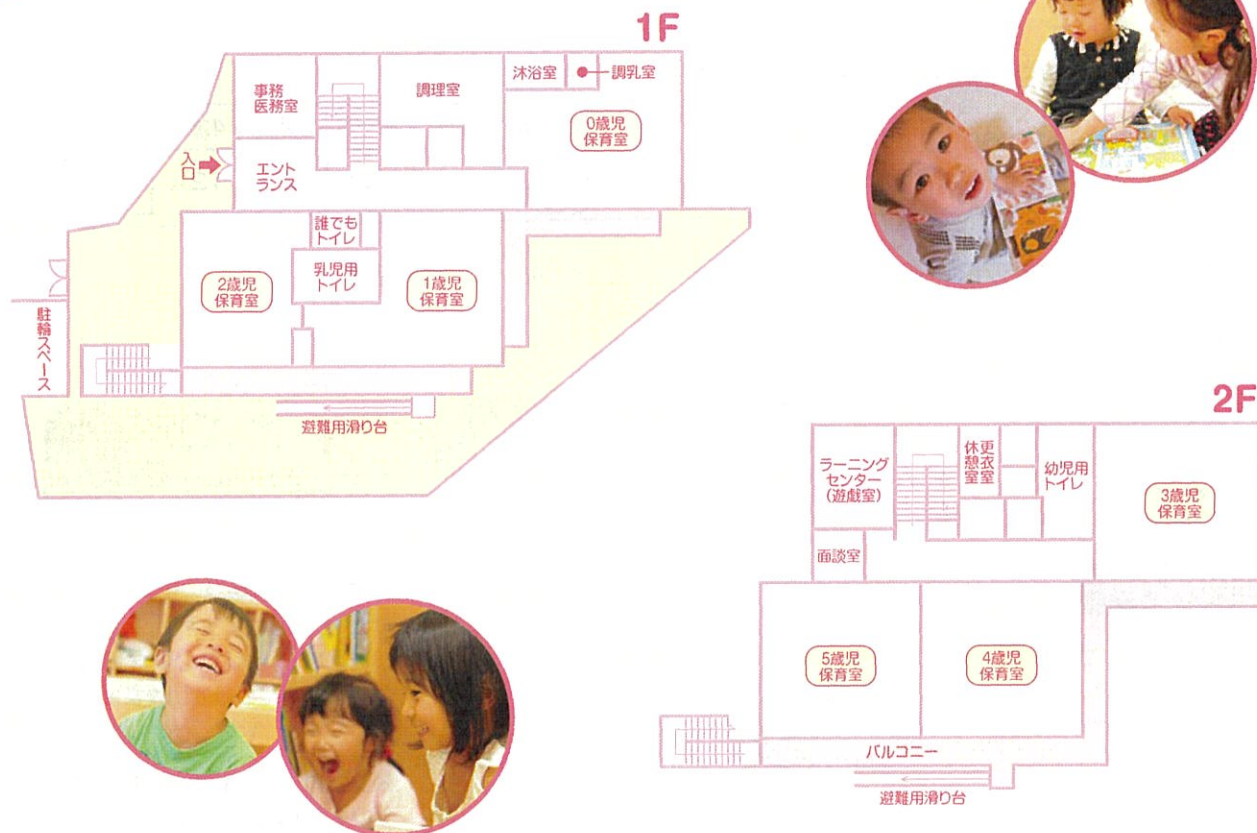

その他：完全給食

がくしゅう 楽習保育® 『あそび・せいかつ』から『まなび』へ ～お子さまの得意を育てます～

1日の流れ例

時間	0歳児	1歳児	2歳児	3～5歳児
7:00	登園・視診（検温） 遊び			
9:30	お集まり（出席調べ、歌、手遊び、絵本など）			
10:00	おやつ（牛乳）			
10:30	午前寝	主活動		
11:00		昼食	昼食・ハミガキ	
11:30	目覚め・検温 離乳食・ミルク 遊び	午睡	着替え 午睡	
12:45	午後寝		検温・着替え おやつ	
15:00	検温 おやつ・ミルク 遊び	自由遊び		
16:00	自由遊び			
16:30	帰りの会			
	自由遊び 順次降園			
18:00	延長保育へ移行 自由遊び オムツ交換 排泄			
20:00	保育終了			

年間行事

- | | |
|---|--|
| <p>春 進級・入園式
こどもの日</p> <p>夏 七夕
水遊び</p> <p>秋 運動会</p> | <p>冬 クリスマス
発表会
豆まき
ひな祭り
卒園式</p> |
|---|--|

※毎月の行事…お誕生日会、身体測定、避難訓練

栄養士がこころを込めて

小学館アカデミー保育園には、各保育園に栄養士がおり、バランスのよい給食や年齢に応じたプログラムを通して「食べる」という事への興味・関心を引き出します。

保護者のみなさまが安心してお子さまを預けられる場所、
またお子さまが心地よく過ごせるような空間づくりに配慮した環境です。

● 保育園見取り図

安全・安心を大切にする環境

R加工(面取り、角を丸く)、照明の飛散防止、
つり戸棚の耐震ラッチ、避難訓練・引き渡し
訓練、備蓄品など日常の生活での安全に配慮
し、また非常時への備えをしています。

JR総武線「市川」駅 徒歩8分

小学館アカデミー
いちかわ南保育園

(認可保育所)