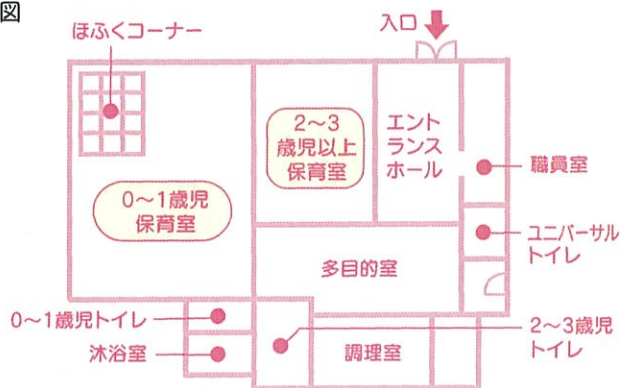

18:30以降のお迎えで、夕食を申し込まれていないお子さまには補食の提供が可能です。

希望制ですので、当日17:00までにお申し出ください。

※補食は別途費用

●夕食

18:30以降のお迎えのお子さまには、夕食の提供が可能です。当日の9:00までにお申し込みください。

※夕食は別途費用

保護者のみなさまが安心してお子さまを預けられる場所、
またお子さまが心地よく過ごせるような空間づくりに配慮した環境です。

●保育園見取り図

安全・安心を大切にする環境

R加工(面取り、角を丸く)、照明の飛散防止、
つり戸棚の耐震ラッチ、避難訓練・引き渡し
訓練、備蓄品など日常生活での安全に配慮
し、また非常時への備えをしています。

都営・東京メトロ「神保町」駅 徒歩2分

小学館アカデミー 神保町保育園

(東京都認証保育所)

〒101-0051 東京都千代田区神田神保町2-20

SP神保町第2ビル1階

TEL.03-3515-9103