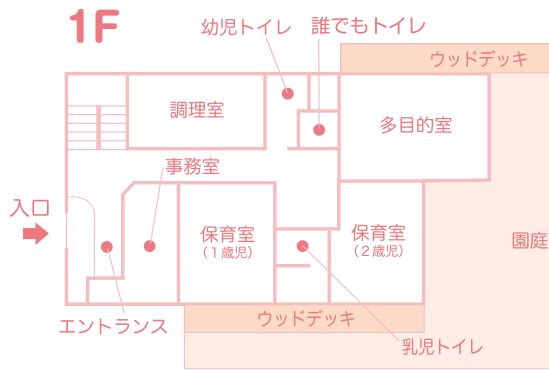

※毎月の行事…お誕生日会、身体測定、避難訓練

栄養士がこころを込めて

小学館アカデミー保育園には、各保育園に栄養士がおり、お子さまの成長・発達に応じた食育活動を通して、好き嫌いをなくすことや、「食べる」ことへの興味・関心を引き出します。

保護者のみなさまが安心してお子さまを預けられる場所、
またお子さまが心地よく過ごせるような空間づくりに配慮した環境です。

● 保育園見取り図

安全・安心を大切にする環境

R加工(面取り、角を丸く)、照明の飛散防止、
つり戸棚の耐震ラッチ、避難訓練・引き渡し
訓練、備蓄品など日常生活での安全に配慮
し、また非常時への備えをしています。