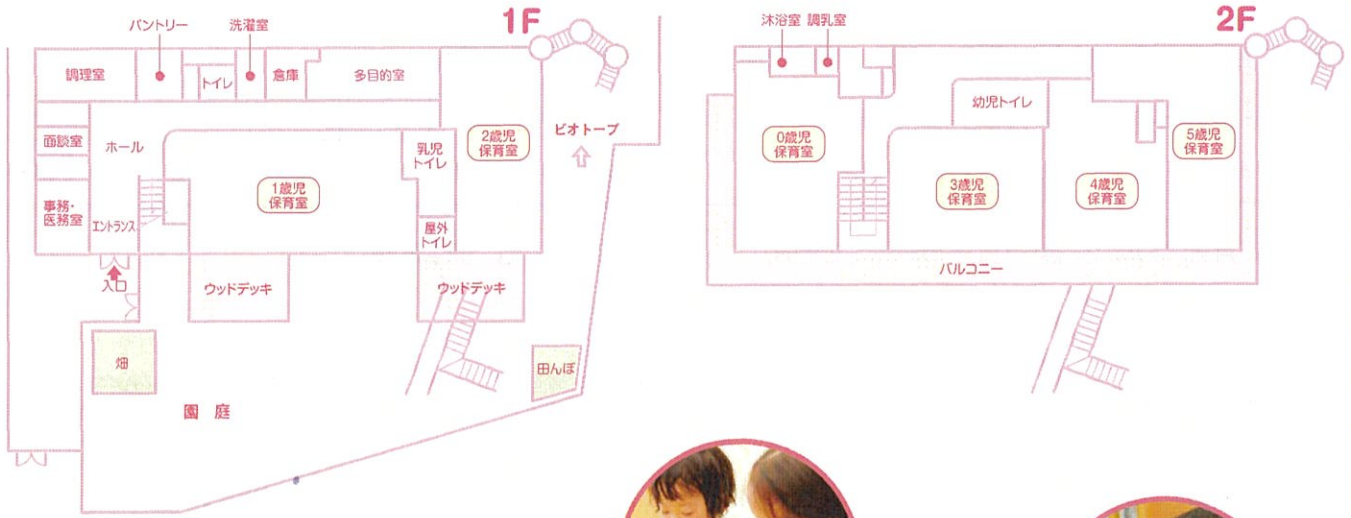

※毎月の行事…お誕生日会、身体測定、避難訓練

栄養士がこころを込めて

小学館アカデミー保育園には、各保育園に栄養士がおり、バランスのよい給食や年齢に応じたプログラムを通して「食べる」という事への興味・関心を引き出します。

保護者のみなさまが安心してお子さまを預けられる場所、
またお子さまが心地よく過ごせるような空間づくりに配慮した環境です。

● 保育園見取り図

安全・安心を大切にしている環境

R加工（面取り、角を丸く）、照明の飛散防止、
つり戸棚の耐震ラッチ、避難訓練・引き渡し
訓練、備蓄品など日常の生活での安全に配慮
し、また非常時への備えをしています。