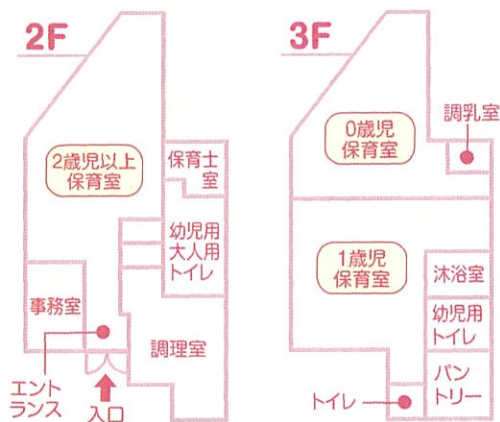

希望制ですので、当日17:00までにお申し出ください。

※補食は別途費用

●夕食

18:30以降のお迎えのお子さまには、夕食の提供が可能です。当日の9:00までにお申し込みください。

※夕食は別途費用

保護者のみなさまが安心してお子さまを預けられる場所、
またお子さまが心地よく過ごせるような空間づくりに配慮した環境です。

●保育園見取り図

安全・安心を大切にする環境

R加工(面取り、角を丸く)、照明の飛散防止、
つり戸棚の耐震ラッチ、避難訓練・引き渡し
訓練、備蓄品など日常の生活での安全に配慮
し、また非常時への備えをしています。

東急目黒線「武蔵小山」駅 徒歩2分

小学館アカデミー むさしこやま保育園

(東京都認証保育所)

〒142-0062 東京都品川区小山3-27-5
武蔵小山創業支援センター 2階・3階
TEL.03-5749-3755

小学館アカデミー保育園

検索