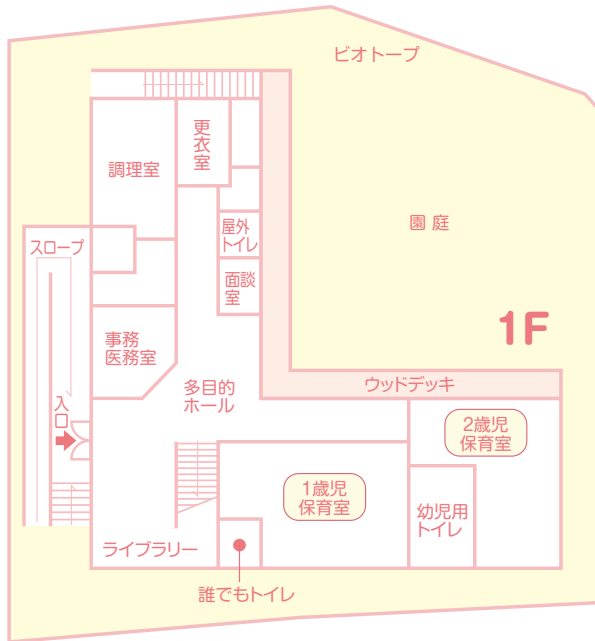

### 栄養士がこころを込めて

小学館アカデミー保育園には、各保育園に栄養士があり、バランスのよい給食や年齢に応じたプログラムを通して「食べる」という事への興味・関心を引き出します。

保護者のみなさまが安心してお子さまを預けられる場所、  
またお子さまが心地よく過ごせるような空間づくりに配慮した環境です。

● 保育園見取り図

安全・安心を大切にする環境

R加工（面取り、角を丸く）、照明の飛散防止、  
つり戸棚の耐震ラッチ、避難訓練・引き渡し  
訓練、備蓄品など日常生活での安全に配慮  
し、また非常時への備えをしています。